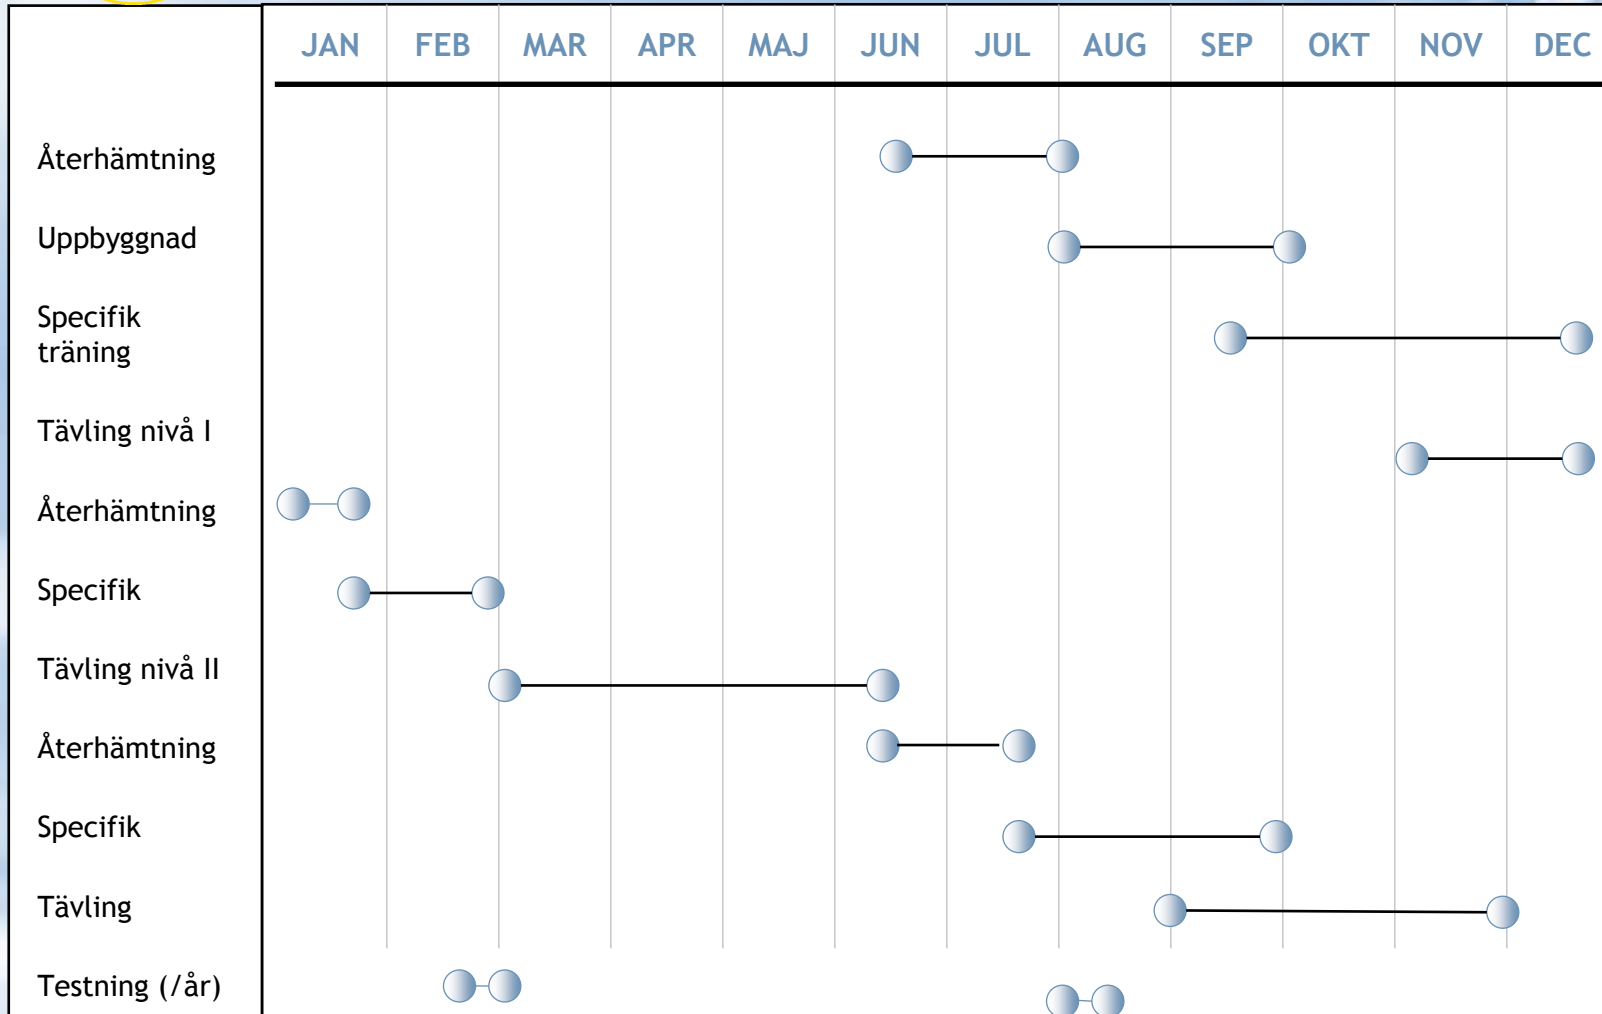

# Tävlingsplanering VM/EM/SM

## Svenska Kung fu & Wushuförbundet

Gäller fr o m  
2012 09 19

	<i>SM</i>	<i>EM</i>	<i>DM</i>	<i>RM</i>
	<i>SM</i>	<i>Landskamper</i>	<i>Intl</i>	<i>VM</i>

EM år  
VM år